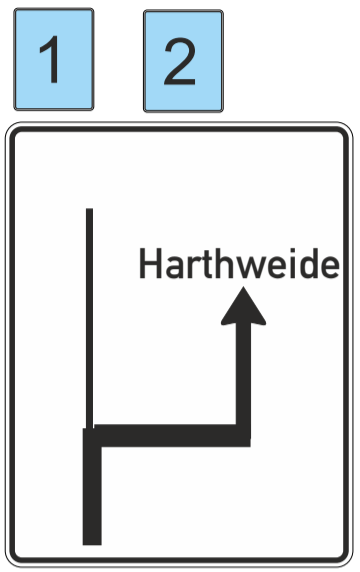

N

Datum: 29.03.2021
 Plan: Leichenweg
 Ergänzung Festbeschilderung Großdeubener Weg